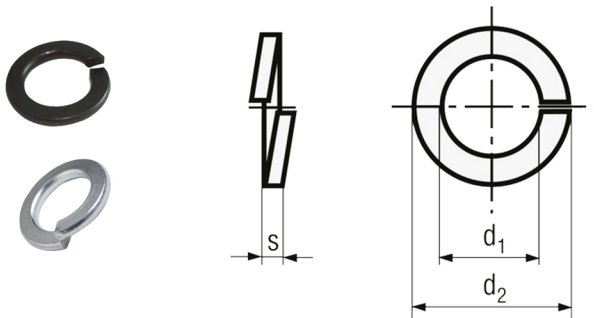

แหวนสปริงดำ , ชุบขาว

แหวนสปริงดำ , ชุบขาว , สีทอง

Size		Pcs/Box
#1		
1/8	M3	30,000
5/32	M4	15,000
3/16	M5	8,000
1/4	M6	4,000
5/16	M8	2,500
3/8	M10	1,500
7/16	M11	1,000
1/2	M12	700
9/16	M14	500
5/8	M16	350
3/4	M20	200
7/8	M22	150
1	M24	100

Size		Pcs/Box
#2		
1/4	M6	3,000
5/16	M8	2,000
3/8	M10	1,000
7/16	M11	700
1/2	M12	600
9/16	M14	400
5/8	M16	300
	M18	200
3/4	M20	150
7/8	M22	120
	M24	100
1	M25	80
1.1/8	M27	50
1.1/4	M30	50
1.1/2	M36	30
1.5/8	M42	20
1.3/4	M45	20
2	M50	15

แหวนสปริง HDG หน้าพิเศษ

Size	รู d1	ขอบ d2	หนา s
M12	12.7	21	3
M16	17	28	4
M20	21	33	5.1
M24	25	40	6