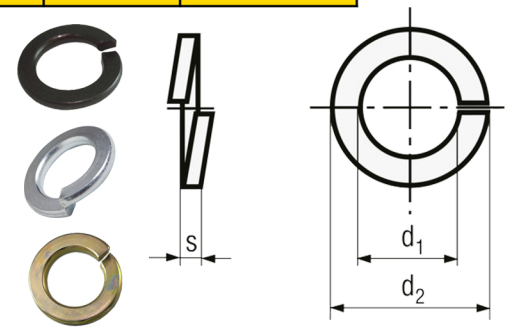

แหวนสปริงดำ , ชุบขาว

แหวนสปริงดำ , ชุบขาว , สีทอง

Size		Pcs/Box
#1		
1/8	M3	30,000
5/32	M4	15,000
3/16	M5	8,000
1/4	M6	4,000
5/16	M8	2,500
3/8	M10	1,500
7/16	M11	1,000
1/2	M12	700
9/16	M14	500
5/8	M16	350
3/4	M20	200
7/8	M22	150
1	M24	100

Size		Pcs/Box
#2		
1/4	M6	3,000
5/16	M8	2,000
3/8	M10	1,000
7/16	M11	700
1/2	M12	600
9/16	M14	400
5/8	M16	300
	M18	200
3/4	M20	150
7/8	M22	120
	M24	100
1	M25	80
1.1/8	M27	50
1.1/4	M30	50
1.1/2	M36	30
1.5/8	M42	20
1.3/4	M45	20
2	M50	15

แหวนสปริง HDG หน้าพิเศษ

Size	รู d1	ขอบ d2	หนา s
M12	12.7	21	3
M16	17	28	4
M20	21	33	5.1
M24	25	40	6