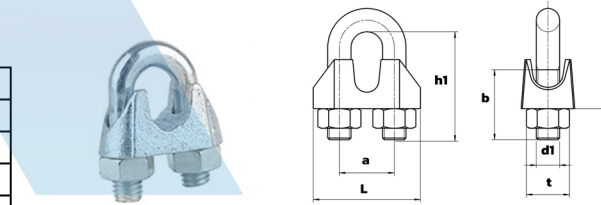

สเก็ทกลมจัน

| | | | | | | | | | |
|--------------|------|-----|------|-----|-----|-----|-----|-----|----|
| d (Diameter) | 3/16 | 1/4 | 5/16 | 3/8 | 1/2 | 5/8 | 3/4 | 7/8 | 1 |
| d2 | 5 | 6 | 8 | 10 | 12 | 15 | 19 | 21 | 23 |
| b | 7 | 8 | 11 | 14 | 17 | 21 | 27 | 30 | 33 |
| h | 15.5 | 18 | 24 | 30 | 36 | 49 | 61 | 67 | 73 |

| Size | 3/16 | 1/4 | 5/16 | 3/8 | 1/2 | 5/8 | 3/4 | 7/8 | 1 | 1.1/4 | 1.1/2 |
|-------------|------|-----|------|-----|-----|-----|-----|-----|----|-------|-------|
| สเก็ท สีเงา | 100 | 100 | 50 | 50 | 50 | 15 | 10 | 10 | 10 | 10 | 10 |

คลิปสลิง

| | | | | | | | | | |
|--------------|-----|------|-----|------|-----|-----|-----|-----|----|
| d (Diameter) | 1/8 | 3/16 | 1/4 | 5/16 | 3/8 | 1/2 | 5/8 | 3/4 | 1 |
| a | 9 | 11 | 13 | 16 | 19 | 24 | 29 | 37 | 41 |
| h1 | 20 | 24 | 28 | 34 | 42 | 55 | 63 | 85 | 95 |
| L | 21 | 23 | 26 | 30 | 34 | 42 | 50 | 61 | 65 |
| t | 10 | 11 | 12 | 14 | 18 | 23 | 26 | 33 | 35 |

| Size | 1/8 | 3/16 | 1/4 | 5/16 | 3/8 | 1/2 | 5/8 | 3/4 | 7/8 | 1 |
|-----------------------------|-----|------|-----|------|-----|-----|-----|-----|-----|----|
| เกลียวเร่งแบน กระบอกใหญ่ | 100 | 50 | 50 | 30 | 25 | 20 | 20 | 20 | 50 | 50 |
| เกลียวเร่งแบน กระบอกเล็ก | | | | | | 20 | 20 | 20 | | |